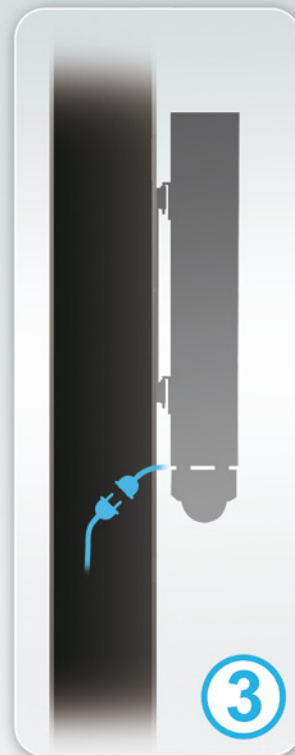

Branchez à l'éclairage public

Modèle « Dôme léger »

Dôme mobile
 Résolution D1
 Led infrarouge
 Zoom 28x optique
 Stockage sur carte SD 32 Go

H/L/P : 1190 x 240 x 200 mm
 Poids : 25 kg (43 kg avec valise)
 Autonomie : 23 h
 sans secours EP