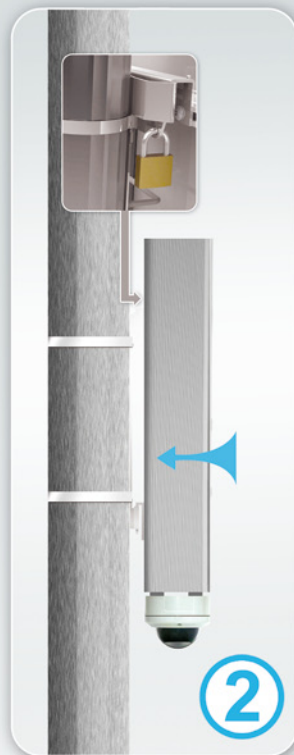

Communiquez

L'accès distant peut être réalisé au travers d'un Tunnel VPN (grâce au modem GSM 3G intégré), vous garantissant la confidentialité des échanges.

L'accès en local s'effectue en utilisant la borne WIFI intégrée qui par mesure de sécurité est activable / désactivable à la demande via la connexion 3G.

(Résolution 8 MP, 6 IPS)

Livré avec :

- Valise de transport (1250 x 360 x 350 mm)
- Kit d'alimentation
- Platine de fixation rapide
- Kit de vidéoprotection mobile

Fixation simplifiée :

Posez le support

Accrochez et sécurisez la caméra

Branchez à l'éclairage public

Modèle « Dôme léger »

Dôme mobile
 Résolution D1
 Led infrarouge
 Zoom 28x optique
 Stockage sur carte SD 32 Go

H/L/P : 1190 x 240 x 200 mm
 Poids : 25 kg (43 kg avec valise)
 Autonomie : 23 h
 sans secours EP